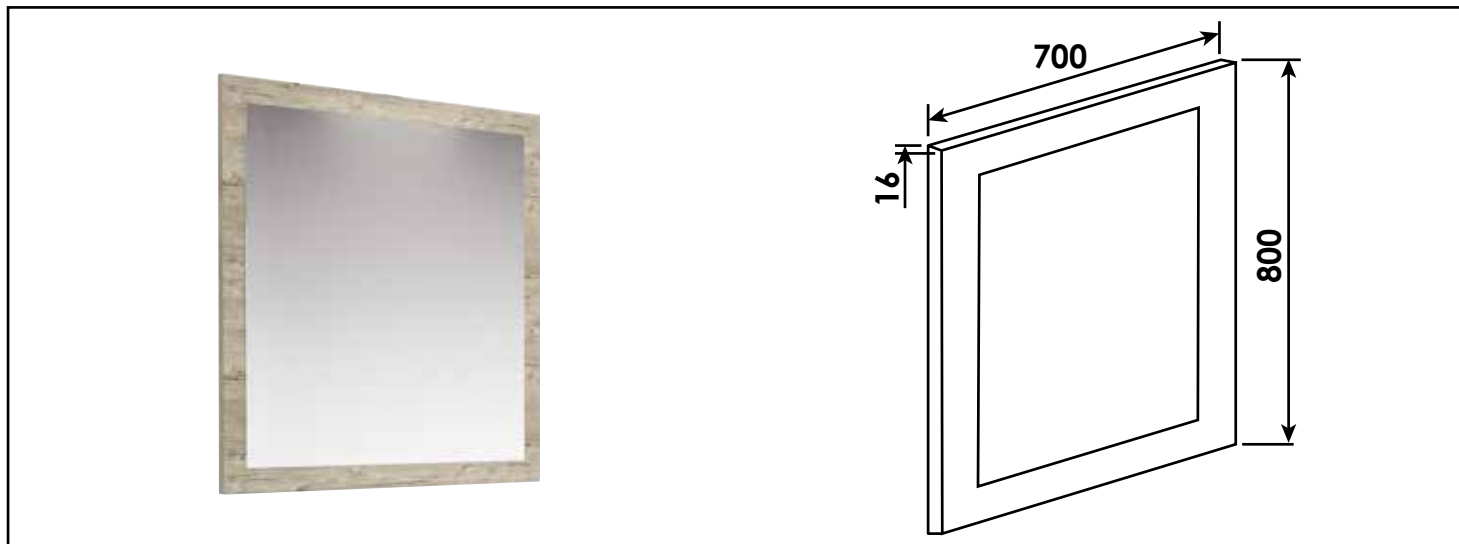

Référence : **404011023**

MIROIR À SUSPENDRE NUDEA - 70X80 CM - ENCADRÉ COGNAC - EPAISSEUR : 3MM

CARACTÉRISTIQUES	Miroir 3mm collé sur panneau mélaminé Cognac 16mm. Largeur 70 cm, hauteur 80cm. Livré sans applique ni visserie de fixation murale.
APPLICATIONS	Accessoires de salle de bain
PRÉCAUTION D'EMPLOI	Respecter les conditions de mise en œuvre sur l'emballage et la notice.
SPECIFICATIONS D'INSTALLATION	Permet l'équipement sanitaire des salles de bains et cuisine. N'est pas adapté pour une application autre que celle décrite ci-dessus. Notre garantie porte sur les défauts de matière ou de fabrication et s'applique dans les conditions définies par le fabricant. La garantie ne couvre pas les consommables, l'usure normale, les pièces mobiles, les dommages dus aux chocs
PRESCRIPTION DE POSE	- Livré sans applique ni visserie de fixation murale.